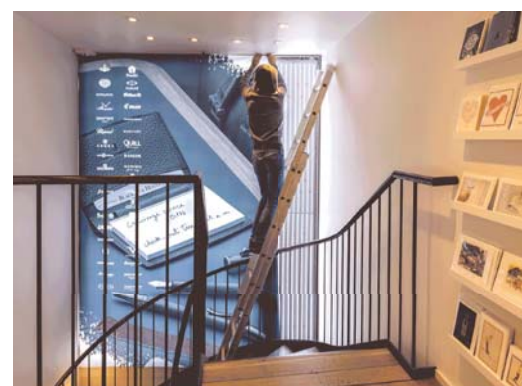

Spannrahmen und LED-Leuchtkästen in allen Variationen sorgen bei jeder Zielgruppe für Aufmerksamkeit, vermitteln Botschaften oder verleihen den Räumlichkeiten das gewünschte Ambiente.

Diese attraktiven Kommunikationsmittel lassen sich in jeden Innen- und Aussenraum stellen, hängen oder montieren und gliedern sich passgenau in jede Architektur ein.

Egal, ob ausgeleuchtet oder nicht, rechteckig oder rund, klein oder gigantisch – wir finden eine passende Lösung.

100%
Villmergen

Nachhaltig.

- Die Textildrucke mit Gummilippen können einfach ersetzt werden
- Sujetwechsel oder neue Botschaften sind jederzeit möglich

Schweizer System.

- Aus einer Hand direkt vom Hersteller, ohne Zwischenhandel
- Hohe Qualität
- Kurze Lieferfristen

Einfacher Sujetwechsel dank Spannrahmen-Flachkeder-Nut.

Unsere Spannrahmensysteme ermöglichen sogar an herausfordernden Stellen eigenständige Sujetwechsel.