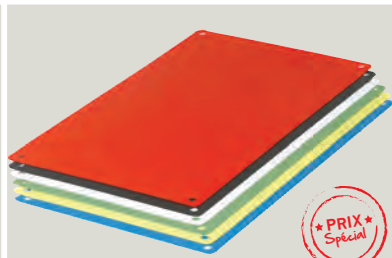

Lot 5 plaques
30x40

1095361	Rouge	CHF 18.00
1095360	Noir	CHF 18.00
1095333	Blanc	CHF 18.00
1095335	Vert	CHF 18.00
1095334	Jaune	CHF 18.00
1095359	Bleu	CHF 18.00
1095336	Assortiment	CHF 22.00
1093872	Lila- vegan	CHF 18.00

1095362	Rouge	CHF 18.00
1095341	Noir	CHF 18.00
1095337	Blanc	CHF 18.00
1095339	Vert	CHF 18.00
1095338	Jaune	CHF 18.00
1095340	Bleu	CHF 18.00
1095342	Assortiment	CHF 22.00
1093873	Lila- vegan	CHF 18.00

1095364	Rouge	CHF 18.00
1095363	Noir	CHF 18.00
1095343	Blanc	CHF 18.00
1095345	Vert	CHF 18.00
1095344	Jaune	CHF 18.00
1095346	Bleu	CHF 18.00
1096416	Assortiment	CHF 22.00
1093875	Lila- vegan	CHF 18.00

Proximité, Conseil, Service

Votre contact

+41 79 346 00 21

gleroy@ecotelkreis.ch

Gaëlle LEROY

www.ecotelsuisse.ch