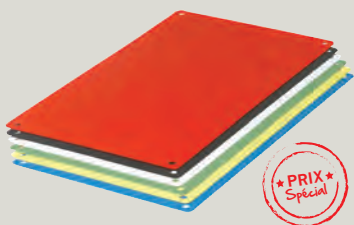

Profboard
Planches à découper
innovantes et pratiques

Serie 270
Set complet

Lot 5 plaques
32.5x53

Serie 470
Planche avec rigole

Support

1095353	28x28x2,25	CHF 50.00
1095368	30x40x2,25	CHF 90.00
1095354	32,5x53x2,25	CHF 110.00
1095323	40x60x2,25	CHF 135.00