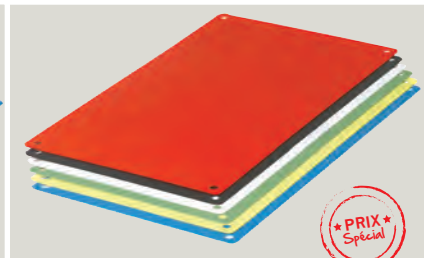

1095328	30x40	CHF 50.00
1095329	GN 1/1	CHF 65.00
1095358	40x60	CHF 80.00

1095356	CHF 90.00
---------	-----------

Découvrez nos marques sur www.ecotelsuisse.ch

SERAX

eternum

CAMBRO

Profboard
Planches à découper
innovantes et pratiques

Lot 5 plaques
28x28

Lot 5 plaques
30x40

Lot 5 plaques
40x60

1095361	Rouge	CHF 18.00
1095360	Noir	CHF 18.00
1095333	Blanc	CHF 18.00
1095335	Vert	CHF 18.00
1095334	Jaune	CHF 18.00
1095359	Bleu	CHF 18.00
1095336	Assortiment	CHF 22.00
1093872	Lila- vegan	CHF 18.00