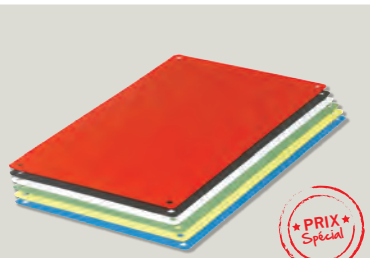

Lot 5 plaques
28x28

1095361	Rouge	CHF 18.00
1095360	Noir	CHF 18.00
1095333	Blanc	CHF 18.00
1095335	Vert	CHF 18.00
1095334	Jaune	CHF 18.00
1095359	Bleu	CHF 18.00
1095336	Assortiment	CHF 22.00
1093872	Lila- vegan	CHF 18.00

1095362	Rouge	CHF 18.00
1095341	Noir	CHF 18.00
1095337	Blanc	CHF 18.00
1095339	Vert	CHF 18.00
1095338	Jaune	CHF 18.00
1095340	Bleu	CHF 18.00
1095342	Assortiment	CHF 22.00
1093873	Lila- vegan	CHF 18.00

1095364	Rouge	CHF 18.00
1095363	Noir	CHF 18.00
1095343	Blanc	CHF 18.00
1095345	Vert	CHF 18.00
1095344	Jaune	CHF 18.00
1095346	Bleu	CHF 18.00
1096416	Assortiment	CHF 22.00
1093875	Lila- vegan	CHF 18.00