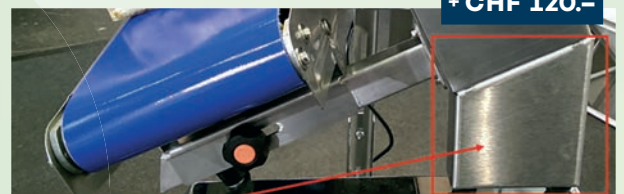

Option Füsse:

+ CHF 120.-

Füsse

CLARUS Films AG

Ölistrasse 6
6440 Brunnen
Telefon +41 41 820 48 31
Telefax +41 41 820 48 32
clarus@clarus-films.ch
www.clarus-films.ch

PISTOR PLUS PARTNER

PISTOR